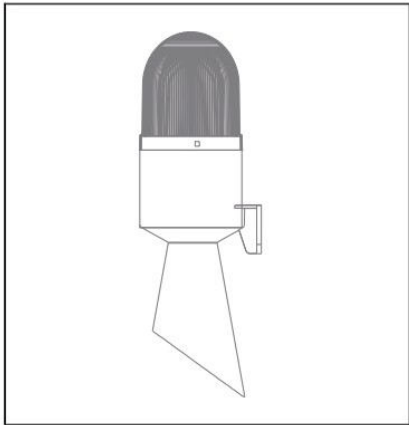

SNT 70 SERIES
Modelo: SNTB711

- La conexión eléctrica debe ser realizada por personal preparado
- El producto puede ser utilizado en exterior e interior
- La forma de instalarlo debe ser acorde al dibujo
- El producto debe ser instalado en lugares donde el calor y la vibración no lo afecten

Modelo	Capas	Voltaje	mA maximo
SNT-B711	1	12-24V AC/DC	265mA
SNT-B712		40-260V AC/DC 50 Hz	35mA

Melodía	Sonido (db) (10cm) Min-Max	Sonido (db) (1mt) Min-Max
M1	107-130	93-112
M2	115-130	94-111
M3	121-125	98-106
M4	121-129	103-110
M5	122-129	100-110
M6	121-131	97-111
M7	117-123	92-105
M8	120-129	102-110
M9	117-129	93-109
M10	121-129	102-110

* Los valores pueden variar en +/- 5%

Modelo	Peso	Color
SNT-B711	22.1gr	1 - Rojo 2 - Verde 3 - Ambar
SNT-B712	24.5gr	

No debería ser utilizado por usuarios con epilepsia